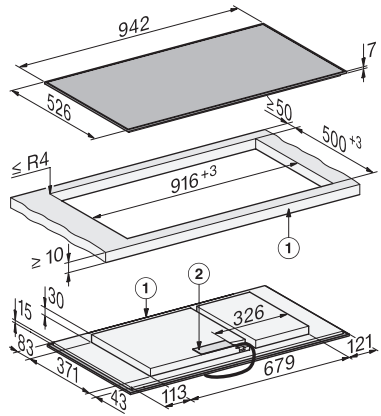

KM 8595 FR

Inductiekookplaat

942 mm | PowerFlex-kookgedeelten | Geschikt voor M Sense

EAN: 4002516974895 / Materiaalnummer: 12960300 /

Oud Materiaalnummer: 26185950BNI

Displaykleur	Geel
Intelligente panherkenning	•
Stop&Go-functie	•
Schoonmaakfunctie	•
Recall-functie	•
Kookwekker	•
Automatisch uitschakelen	•
Aankookautomaat	•
Warmhouden	•
Individuele instelmogelijkheden (bijvoorbeeld geluidssignalen)	•
Helpprogramma	•
Efficiëntie	
Verbruik in de uitstand in W	0,3
Verbruik in de stand-bymodus in W	0,8
Verbruik in netwerkgebonden stand-by in W	2,0
Tijd tot automatisch overschakelen naar uitstand in min	10
Tijd tot automatisch overschakelen naar stand-by in min	10
Tijd tot automatisch overschakelen naar netwerkgebonden stand-by in min	10
Onderhoudscomfort	
Eenvoudig te reinigen keramische plaat	•
Veiligheid	
Veiligheidsschakelaar	•
Vergrendelingsfunctie	•
Vergrendeling	•
Geïntegreerde koelventilator	•
Oververhittingsbeveiliging	•
Restwarmte-indicatie	•
Technische gegevens	
Afmetingen (H x B x D) in mm	52 x 942 x 526
Afmetingen (B x D) in mm	942 x 52 x 526
Afmetingen in mm (breedte)	942
Afmetingen in mm (hoogte)	52
Afmetingen in mm (diepte)	526
Afmetingen uitsparing (b x d) bij opliggende inbouw in mm	916 mm x 500 mm
Inbouwhoogte inclusief aansluitkast in mm	45
Afmetingen van de uitsparing in mm (breedte) bij inbouw met rand	916 mm
Afmetingen van de uitsparing in mm (diepte) bij inbouw met rand	500 mm
Gewicht in kg	16
Totale aansluitwaarde in kW	11,04
Lengte van de elektriciteitskabel in m	1,6
Spanning in V	230
Frequentie in Hz	50-60
Meegeleverde accessoires	
Aansluitkabel	Ja

KM 8595 FR

Inductiekookplaat

942 mm | PowerFlex-kookgedeelten | Geschikt voor M Sense

KM8595FR surface-mounted (*Fußnote) Installation drawing