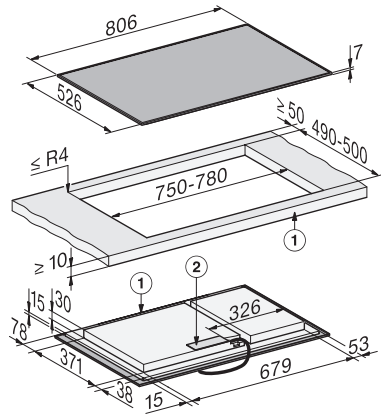

KM 8484 FR
Inductiekookplaat
806 mm | Afzonderlijke kookzones en PowerFlex XL-kookgedeelte

EAN: 4002516975007 / Materiaalnummer: 12960130 /
Oud Materiaalnummer: 26184840BNI

Bedieningsgemak	
Connectiviteit met Miele@home	•
Con@ctivity	•
Pan- en pangrootteherkenning	•
Bediening via sensortoetsen	SingleSlide
Displaykleur	Geel
Permanente panherkenning	•
Stop&Go-functie	•
Schoonmaakfunctie	•
Recall-functie	•
Kookwekker	•
Automatisch uitschakelen	•
Aankookautomaat	•
Warmhouden	•
Individuele instelmogelijkheden (bijvoorbeeld geluidssignalen)	•
Efficiëntie	
Verbruik in de uitstand in W	0,3
Verbruik in de stand-bymodus in W	0,8
Verbruik in netwerkgebonden stand-by in W	2,0
Tijd tot automatisch overschakelen naar uitstand in min	10
Tijd tot automatisch overschakelen naar stand-by in min	10
Tijd tot automatisch overschakelen naar netwerkgebonden stand-by in min	10
Onderhoudscomfort	
Eenvoudig te reinigen keramische plaat	•
Veiligheid	
Veiligheidsschakelaar	•
Vergrendelingsfunctie	•
Vergrendeling	•
Geïntegreerde koelventilator	•
Oververhittingsbeveiliging	•
Restwarmte-indicatie	•
Technische gegevens	
Afmetingen (H x B x D) in mm	52 x 806 x 526
Afmetingen (B x D) in mm	806 x 52 x 526
Afmetingen in mm (breedte)	806
Afmetingen in mm (hoogte)	52
Afmetingen in mm (diepte)	526
Afmetingen uitsparing (b x d) bij opliggende inbouw in mm	750 mm - 780 mm x 490 mm - 500 mm
Inbouwhoogte inclusief aansluitkast in mm	45
Afmetingen van de uitsparing in mm (breedte) bij inbouw met rand	750 mm - 780 mm
Afmetingen van de uitsparing in mm (diepte) bij inbouw met rand	490 mm - 500 mm
Gewicht in kg	14
Totale aansluitwaarde in kW	7,36
Spanning in V	230

Aansluitkabel

Ja

KM 8484 FR

Inductiekookplaat

806 mm | Afzonderlijke kookzones en PowerFlex XL-kookgedeelte

KM8484FR surface-mounted (*Fußnote) Installation drawing