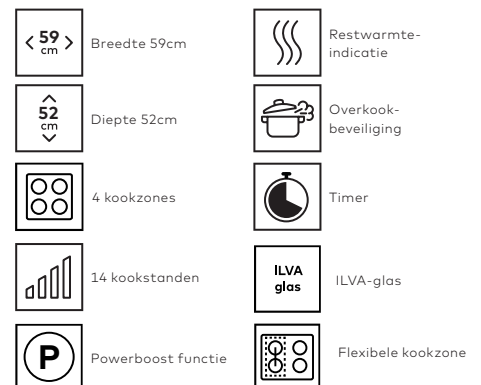

Inductie kookplaat inbouw 60cm flex

- 4 Kookzones, waaronder 2 flexzones
- Boostfunctie
- ILVA-glas
- 56cm nisbreedte

Slim en flexibel koken met de SB3667 inductiekookplaat!

De SB3667 inductie inbouwkookplaat is ideaal voor wie van ultiem kookgemakt houdt. De kookplaat heeft vier kookzones die je kunt verbinden tot twee grote flexzones. Handig als je een grote grillplaat of braadpan nodig hebt voor jouw gerecht. Met deze kookplaat heb je altijd dé juiste indeling, of je nu één grote zone nodig hebt of meerdere kleinere kookzones.

Dankzij de inductietechnologie verwarmt de kookplaat snel en nauwkeurig. Elke kookzone kun je instellen op één van de 14 verschillende vermogensstanden. De boostfunctie zorgt voor extra vermogen voor extra verhitting.

Het ILVA-glas geeft de kookplaat een strakke, moderne uitstraling en niet onbelangrijk makkelijk schoon te maken na het koken. De SB3667 is een 60 cm inductiekookplaat en past perfect in een keukenuitsparing van 56 cm.

VEILIGHEID

Overkookbeveiliging
Oververhittingsbeveiliging
Kinderbeveiliging
Automatische uitschakeling
Restwarmte-indicatie
Beveiliging verkeerd aansluiten

AFMETINGEN EN GEWICHT

Hoogte	5,7cm
Breedte	59cm
Diepte	52cm
Gewicht	8,7kg
Hoogte verpakking	10,5cm
Breedte verpakking	64,5cm
Diepte verpakking	57cm
Gewicht inclusief verpakking	9,5kg