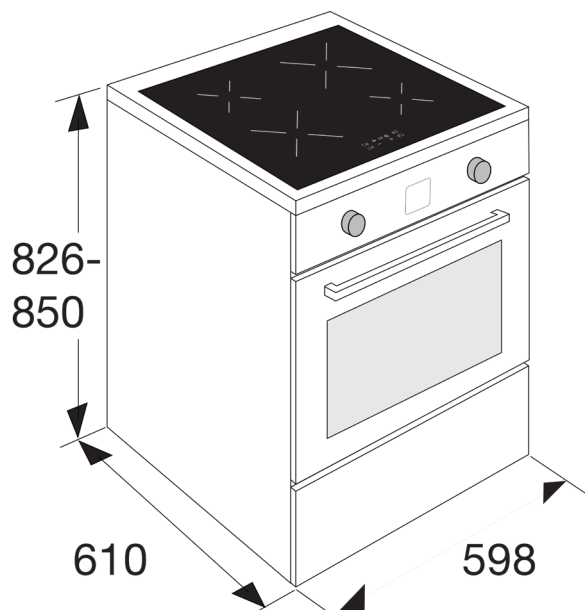

EAN nummer: 8715393407382

Disclaimer: Wijzigingen en typfouten voorbehouden.
Raadpleeg voor actuele en uitgebreide informatie pelgrim.nl