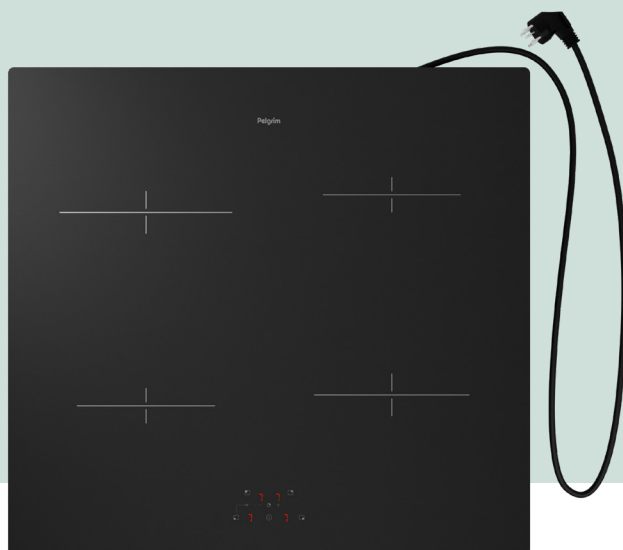

Vrijstaande inductiekookplaat, 60 cm breed

PKI260ZWA

Pelgrim
mooi makkelijk

Specificaties

- 2 x kookzones \varnothing 14,5 cm - 1400 W (1850 W)
- 1 x kookzone \varnothing 20,0 cm - 2300 W (3000 W)
- 1 x kookzone \varnothing 16,0 cm - 1400 W (2100 W)
- 10 standen per kookzone
- Aansluitwaarde 7360 W
- Geleverd inclusief Perilex stekker (2-fasen aansluiting)
- Kabel lengte 100 cm

Gebruikersgemak

- 60 cm breed: extra ruimte tussen de kookzones
- Tiptoetsbediening
- 4 timers met uitschakelfunctie (tot 99 min.)
- Restwarmte indicatie
- Kookduurbegrenzing
- Kinderslot
- Boostfunctie per kookzone; tijdelijk extra krachtig vermogen
- Automatisch programma: warmhouden

Schoonmaakgemak

- Keramisch glas; extra stoot- en krasvast

Installatiegemak

- Geleverd inclusief Perilex stekker voor aansluiting op een Perilex stopcontact

EAN nummer: 8715393421739

Disclaimer: Wijzigingen en typfouten voorbehouden.
Raadpleeg voor actuele en uitgebreide informatie pelgrim.nl