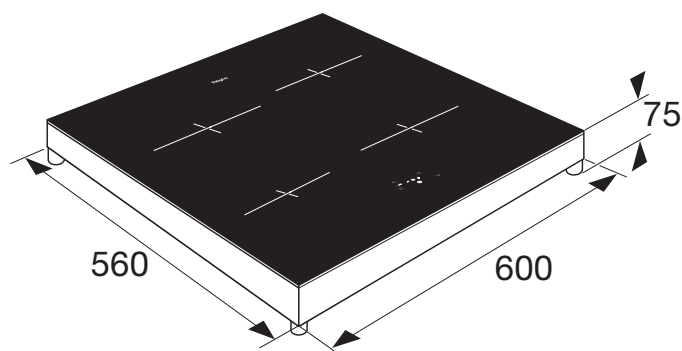

Installatiegemak

- Geleverd inclusief Perilex stekker voor aansluiting op een Perilex stopcontact

EAN nummer: 8715393421739

Disclaimer: Wijzigingen en typfouten voorbehouden.
Raadpleeg voor actuele en uitgebreide informatie pelgrim.nl